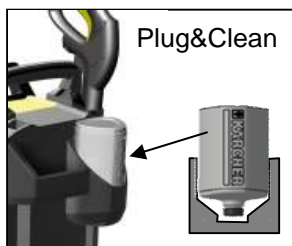

Kärcher Hogedrukreiniger

makes a difference

K 4.600 MD T250

- ❑ Druk : 20-130 bar max
- ❑ Wateropbrengst : 440 l/u max
- ❑ Vermogen : 1,9 kW
- ❑ Gewicht : 13 kg

Art.nr. en EAN

Ar.nr. 1.180-601.0
EAN 4039784452060

Kenmerken

- ❑ Alle toebehoren met **bajonetaansluiting**
- ❑ **Quick connect** – snelkoppeling aan pistool en toestel. Praktisch in gebruik.
- ❑ Automatische start/stop
- ❑ Mobiel design voor gemakkelijk transport
- ❑ Opbergruimte voor toebehoren
- ❑ Detergenttank gevuld (**Plug&Clean**)
- ❑ RM Regeling
- ❑ Geïntegreerde waterfilter
- ❑ **Telescopische greep** (plaatsbesparend)
- ❑ **Watergekoelde inductiemotor** met laag toerental en laag geluidsniveau. Lange levensduur met hogere efficiëntie.

Hoogrendement vuulfrees en VP-Lans.
Spaart tijd, water en stroom. Officieel gekeurd.

Standaard toebehoren

Spuitpistool + 6 m HD-slang

Vuulfrees

Vario Power lans

1l Plug 'n' Clean
Universal Cleaner

T 250

Logistiek